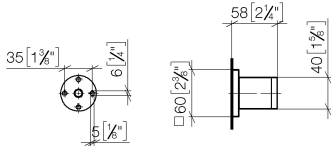

28 050 980

• rosette 60 x 60 mm

Fits: IMO, MEM, CL.1, CYO

	Chrome	28 050 980-00
	Brushed Platinum	28 050 980-06
	Platinum	28 050 980-08
	Dark Chrome	28 050 980-19
	Brushed Durabrass (23kt Gold)	28 050 980-28
	Matte Black	28 050 980-33
	Brushed Champagne (22kt Gold)	28 050 980-46
	Champagne (22kt Gold)	28 050 980-47
	Brushed Chrome	28 050 980-93
	Brushed Dark Platinum	28 050 980-99

28 050 980

mm [inches]

28 050 980

Parts for other finishes can be found here: [Brushed](#)
[Platinum](#)

Spare parts list

No.	Item Number	Name	Quantity used	Delivery time
1	05 30 31 025 00 90	fixing set	1	2
2	09 30 11 041 90	disc	1	2
3	09 31 11 026 90	pin	1	2
4	09 30 30 054 90	screw	1	2
5	09 27 98 002-00	rosette	1	10
6	09 18 40 078 90	sleeve	1	2
7	09 17 20 044-00	holder	1	10
8	90 31 11 112 00 90	pin	1	2