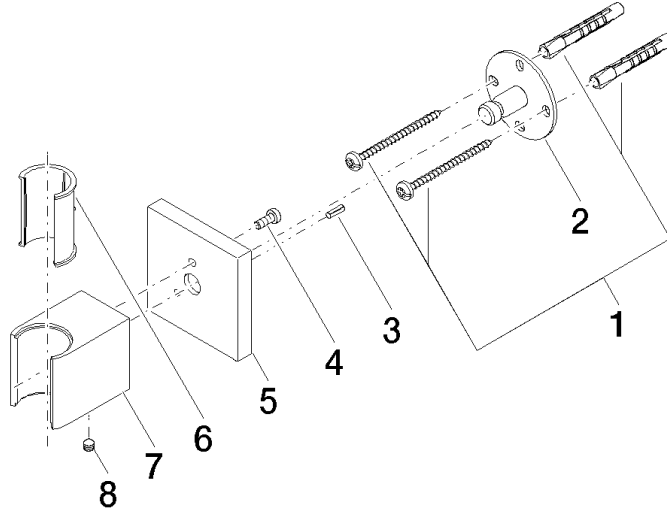

28 050 980

• rosette 60 x 60 mm

Fits: IMO, MEM, CL.1, CYO

	Chrome	28 050 980-00
	Brushed Platinum	28 050 980-06
	Platinum	28 050 980-08
	Dark Chrome	28 050 980-19
	Brushed Durabrass (23kt Gold)	28 050 980-28
	Matte Black	28 050 980-33
	Brushed Champagne (22kt Gold)	28 050 980-46
	Champagne (22kt Gold)	28 050 980-47
	Brushed Chrome	28 050 980-93
	Brushed Dark Platinum	28 050 980-99

28 050 980

mm [inches]

28 050 980

Parts for other finishes can be found here: [Brushed](#)
[Platinum](#)

Spare parts list

No.	Item Number	Name	Quantity used	Delivery time
1	05 30 31 025 00 90	fixing set	1	2
2	09 30 11 041 90	disc	1	2
3	09 31 11 026 90	pin	1	2
4	09 30 30 054 90	screw	1	2
5	09 27 98 002-00	rosette	1	10
6	09 18 40 078 90	sleeve	1	2
7	09 17 20 044-00	holder	1	10
8	90 31 11 112 00 90	pin	1	2