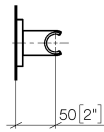

28 050 980

• rosette 60 x 60 mm

Fits: IMO, MEM, CL.1, CYO

	Chrome	28 050 980-00
	Brushed Platinum	28 050 980-06
	Platinum	28 050 980-08
	Dark Chrome	28 050 980-19
	Brushed Durabrass (23kt Gold)	28 050 980-28
	Matte Black	28 050 980-33
	Brushed Champagne (22kt Gold)	28 050 980-46
	Champagne (22kt Gold)	28 050 980-47
	Brushed Chrome	28 050 980-93
	Brushed Dark Platinum	28 050 980-99

28 050 980

mm [inches]

28 050 980

Parts for other finishes can be found here: [Brushed](#)
[Platinum](#)

Spare parts list

No.	Item Number	Name	Quantity used	Delivery time
1	05 30 31 025 00 90	fixing set	1	2
2	09 30 11 041 90	disc	1	2
3	09 31 11 026 90	pin	1	2
4	09 30 30 054 90	screw	1	2
5	09 27 98 002-00	rosette	1	10
6	09 18 40 078 90	sleeve	1	2
7	09 17 20 044-00	holder	1	10
8	90 31 11 112 00 90	pin	1	2